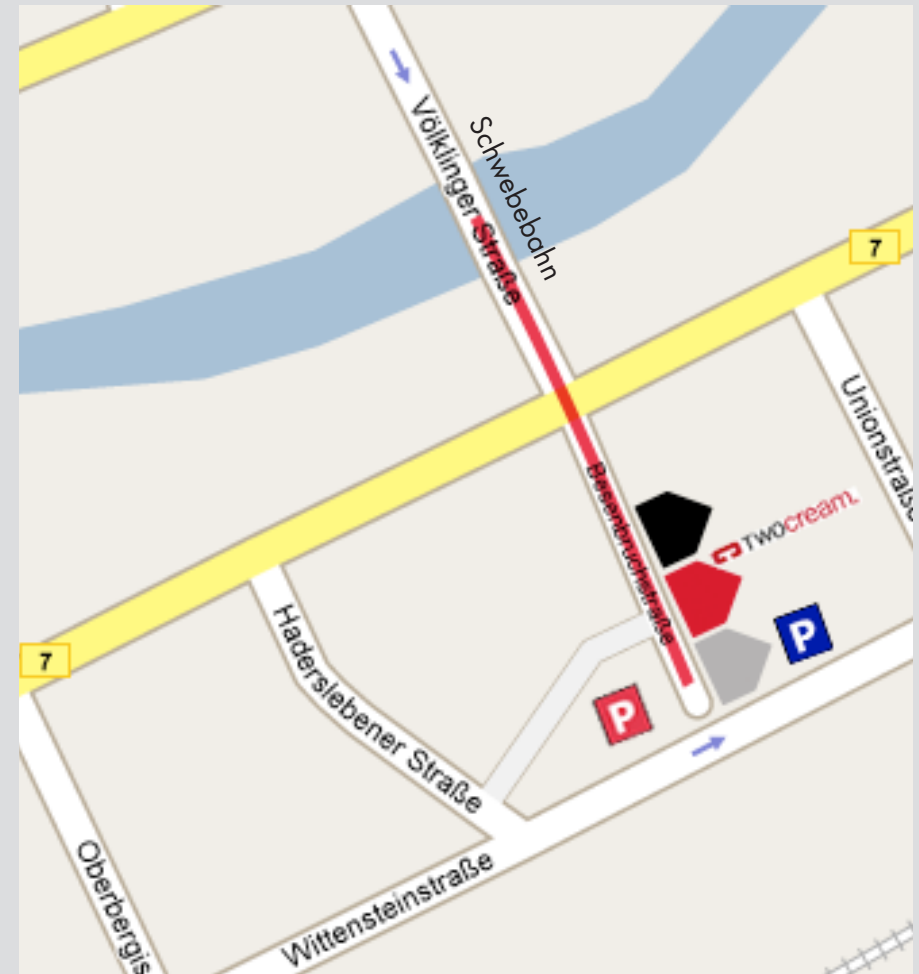

Anfahrt per Zug

Sie können uns bequem per Zug erreichen.

twocream befindet sich in unmittelbarer Nähe des Wuppertaler Hauptbahnhofs.

Ankunft „Wuppertal Hauptbahnhof“:

- Bahnofsunterführung bis zum Ende durch gehen.
- Auf der linken Seite befindet sich die Schwebebahnhaltestelle „Döppersberg/Hauptbahnhof“.
- In Richtung Oberbarmen in die Schwebebahn einsteigen.
- Haltestelle „Völklinger Straße“ aussteigen.
- Links halten, bis zum Ende der Völklinger Straße.
- Über die Ampel geradeaus in die Besenbruchstraße.