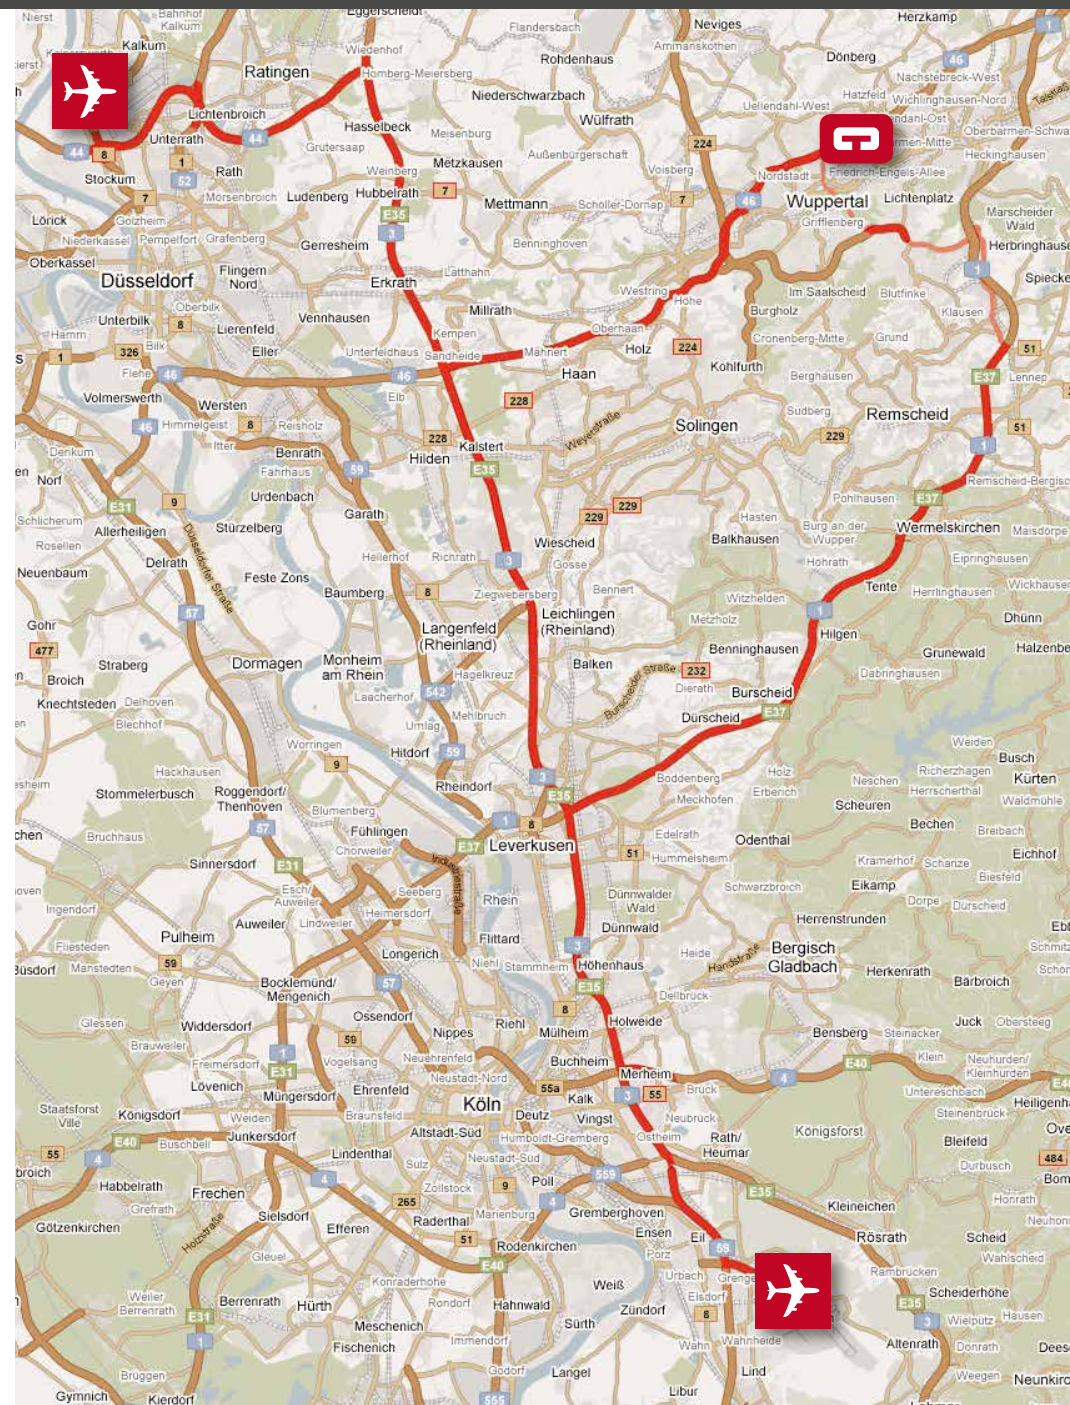

 Twocream.

Wegbeschreibung
Automobil
Eisenbahn
Schwebebahn

Standort Wuppertal

Um gleich zwei Irrtümer aufzuklären:
 Lorient hat keine Herrenboutique in Wuppertal.
 Und Wuppertal liegt nicht im Ruhrgebiet.
 Wuppertal ist mit knapp 370.000 Einwohner die
 größte Stadt im Bergische Städtedreieck
 Wuppertal, Solingen und Remscheid.
 Und Wuppertal liegt in unmittelbarer Nähe zu
 Düsseldorf und Köln, aber schöner.
 Dennoch profitieren wir von der Nähe der Flug-
 häfen und der guten Verkehrsanbindung.

Unabhängig davon, mit welchem Verkehrsmittel
 Sie uns erreichen möchten, die Wege sind kurz
 und einfach.

Wir freuen uns auf Ihren Besuch,
 Ihr twocream Team.

Anfahrt per Auto

Unabhängig von der Richtung aus der Sie kommen, die A46 ist eine gute Wahl.

- > Ausfahrt 35 Wuppertal Barmen, direkt rechts halten/rechte Spur.
- > Rechts in die Schönebecker Straße einbiegen.
- > Schönebecker Straße bis zum Ende durchfahren (ca. 800 m), links einordnen.
- > In die Rudolfstraße/Loher Straße einbiegen, über die Wupper, dann die 1. Straße rechts in die Straße „Am Brögel“ einbiegen.
- > Straße „Am Brögel“ bis zum Ende durchfahren, dann rechts abbiegen, Brücke über die Wupper.
- > Hünefeldstraße ca. 350 m folgen, nach Zebrastreifen links in die Völklinger Straße einbiegen und links einordnen (Einbahnstraße)
- > Fahren Sie bei der Kreuzung geradeaus über die Bundesalle in die Zielstraße Besenbruchstraße. Die Agentur liegt am Ende der Straße, die Agenturparkplätze sind auf der rechten Seite.

Anfahrt per Zug

Am besten erreicht man twocream mit der S-Bahn, Linie S8 oder einer Regionalbahn. Denn beides hält an dem Bahnhof Unterbarmen und Sie haben es nicht mehr weit bis zu twocream

- > Treppen hoch zur Brücke.
- > Links in die Oberbergische Straße einbiegen.
- > Bei Wittensteinstraße rechts abbiegen.
- > Die Besenbruchstraße befindet sich auf der linken Seite und ist über eine kleine Treppe erreichbar.
- > Das Agenturgebäude befindet sich auf der rechten Seite.