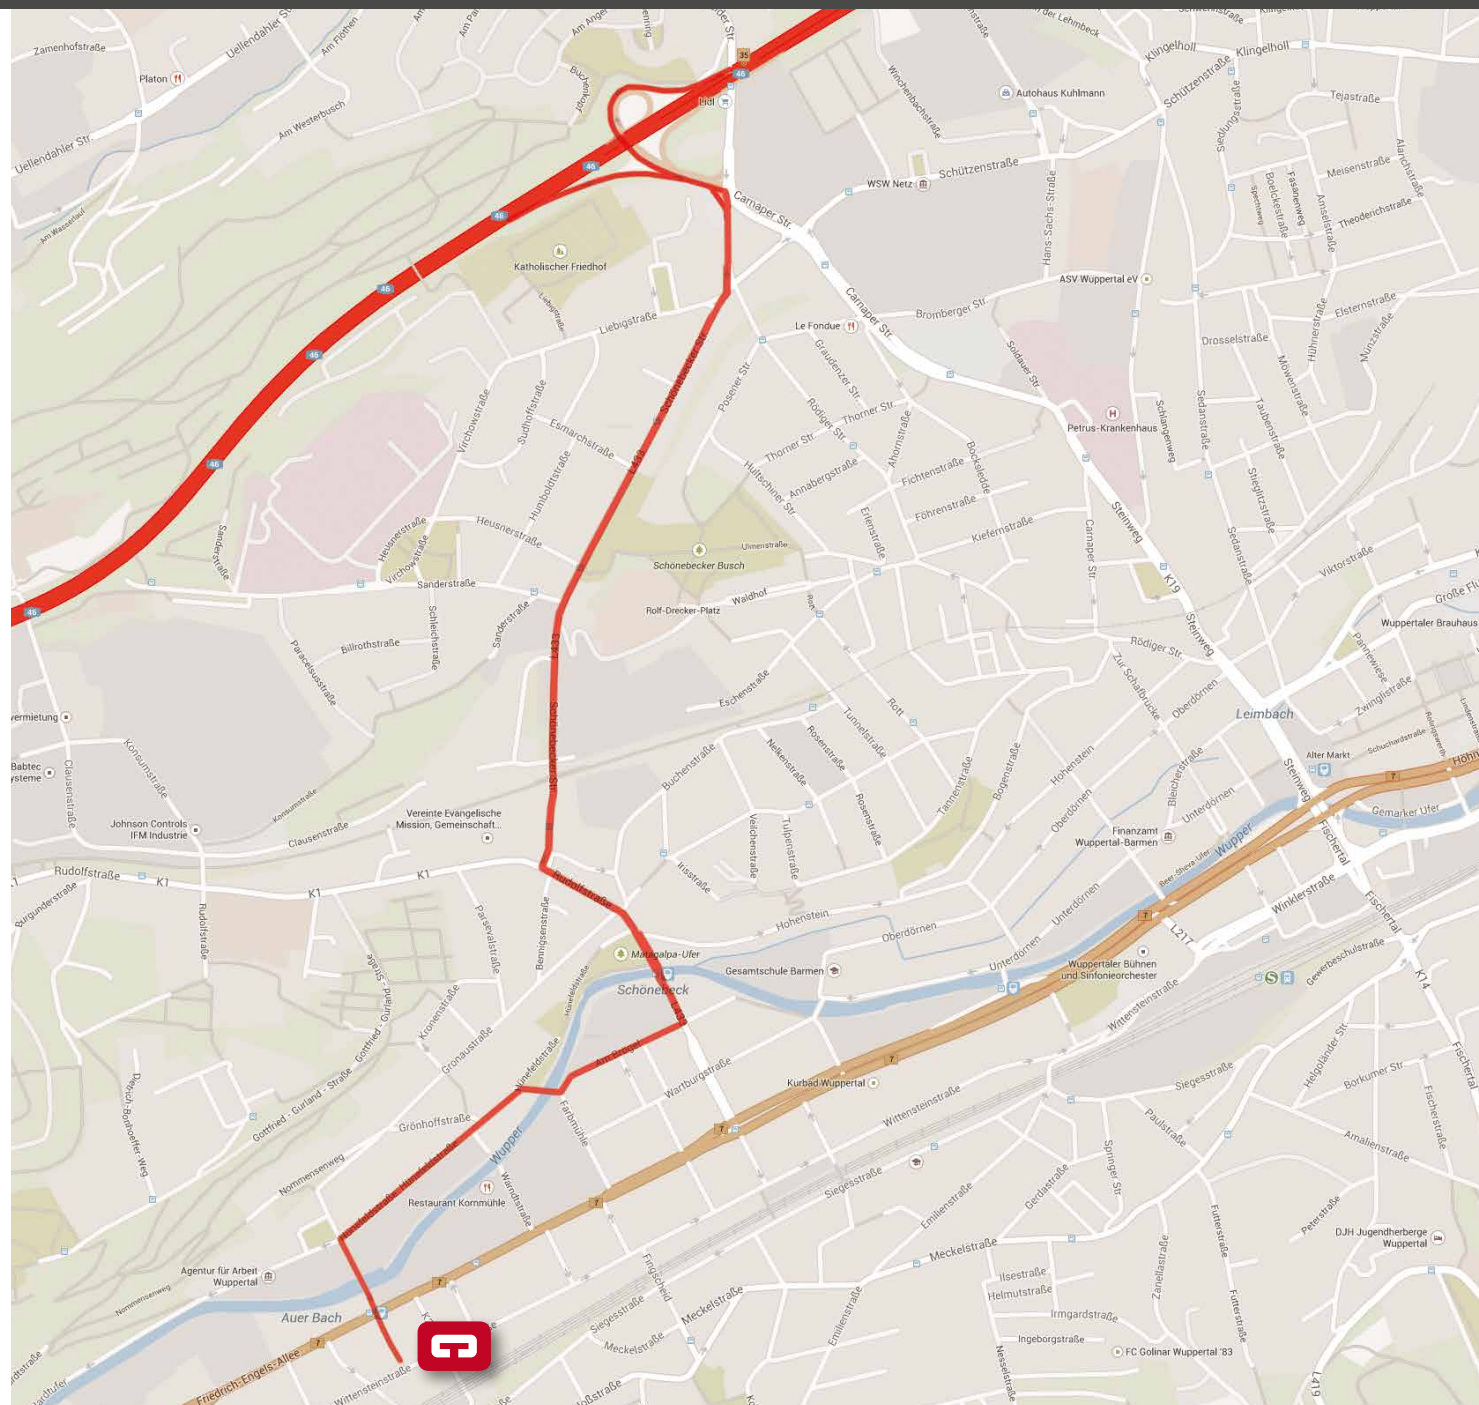

 Twocream.

Wegbeschreibung
Automobil
Eisenbahn
Schwebebahn

Standort Wuppertal

Um gleich zwei Irrtümer aufzuklären:
 Lorient hat keine Herrenboutique in Wuppertal.
 Und Wuppertal liegt nicht im Ruhrgebiet.
 Wuppertal ist mit knapp 370.000 Einwohner die
 größte Stadt im Bergische Städtedreieck
 Wuppertal, Solingen und Remscheid.
 Und Wuppertal liegt in unmittelbarer Nähe zu
 Düsseldorf und Köln, aber schöner.
 Dennoch profitieren wir von der Nähe der Flug-
 häfen und der guten Verkehrsanbindung.

Unabhängig davon, mit welchem Verkehrsmittel
 Sie uns erreichen möchten, die Wege sind kurz
 und einfach.

Wir freuen uns auf Ihren Besuch,
 Ihr twocream Team.

Anfahrt per Auto

Unabhängig von der Richtung aus der Sie kommen, die A46 ist eine gute Wahl.

- > Ausfahrt 35 Wuppertal Barmen, direkt rechts halten/rechte Spur.
- > Rechts in die Schönebecker Straße einbiegen.
- > Schönebecker Straße bis zum Ende durchfahren (ca. 800 m), links einordnen.
- > In die Rudolfstraße/Loher Straße einbiegen, über die Wupper, dann die 1. Straße rechts in die Straße „Am Brögel“ einbiegen.
- > Straße „Am Brögel“ bis zum Ende durchfahren, dann rechts abbiegen, Brücke über die Wupper.
- > Hünefeldstraße ca. 350 m folgen, nach Zebrastreifen links in die Völklinger Straße einbiegen und links einordnen (Einbahnstraße)
- > Fahren Sie bei der Kreuzung geradeaus über die Bundesalle in die Zielstraße Besenbruchstraße. Die Agentur liegt am Ende der Straße, die Agenturparkplätze sind auf der rechten Seite.

Anfahrt per Zug

Am besten erreicht man twocream mit der S-Bahn, Linie S8 oder einer Regionalbahn. Denn beides hält an dem Bahnhof Unterbarmen und Sie haben es nicht mehr weit bis zu twocream

- > Treppen hoch zur Brücke.
- > Links in die Oberbergische Straße einbiegen.
- > Bei Wittensteinstraße rechts abbiegen.
- > Die Besenbruchstraße befindet sich auf der linken Seite und ist über eine kleine Treppe erreichbar.
- > Das Agenturgebäude befindet sich auf der rechten Seite.