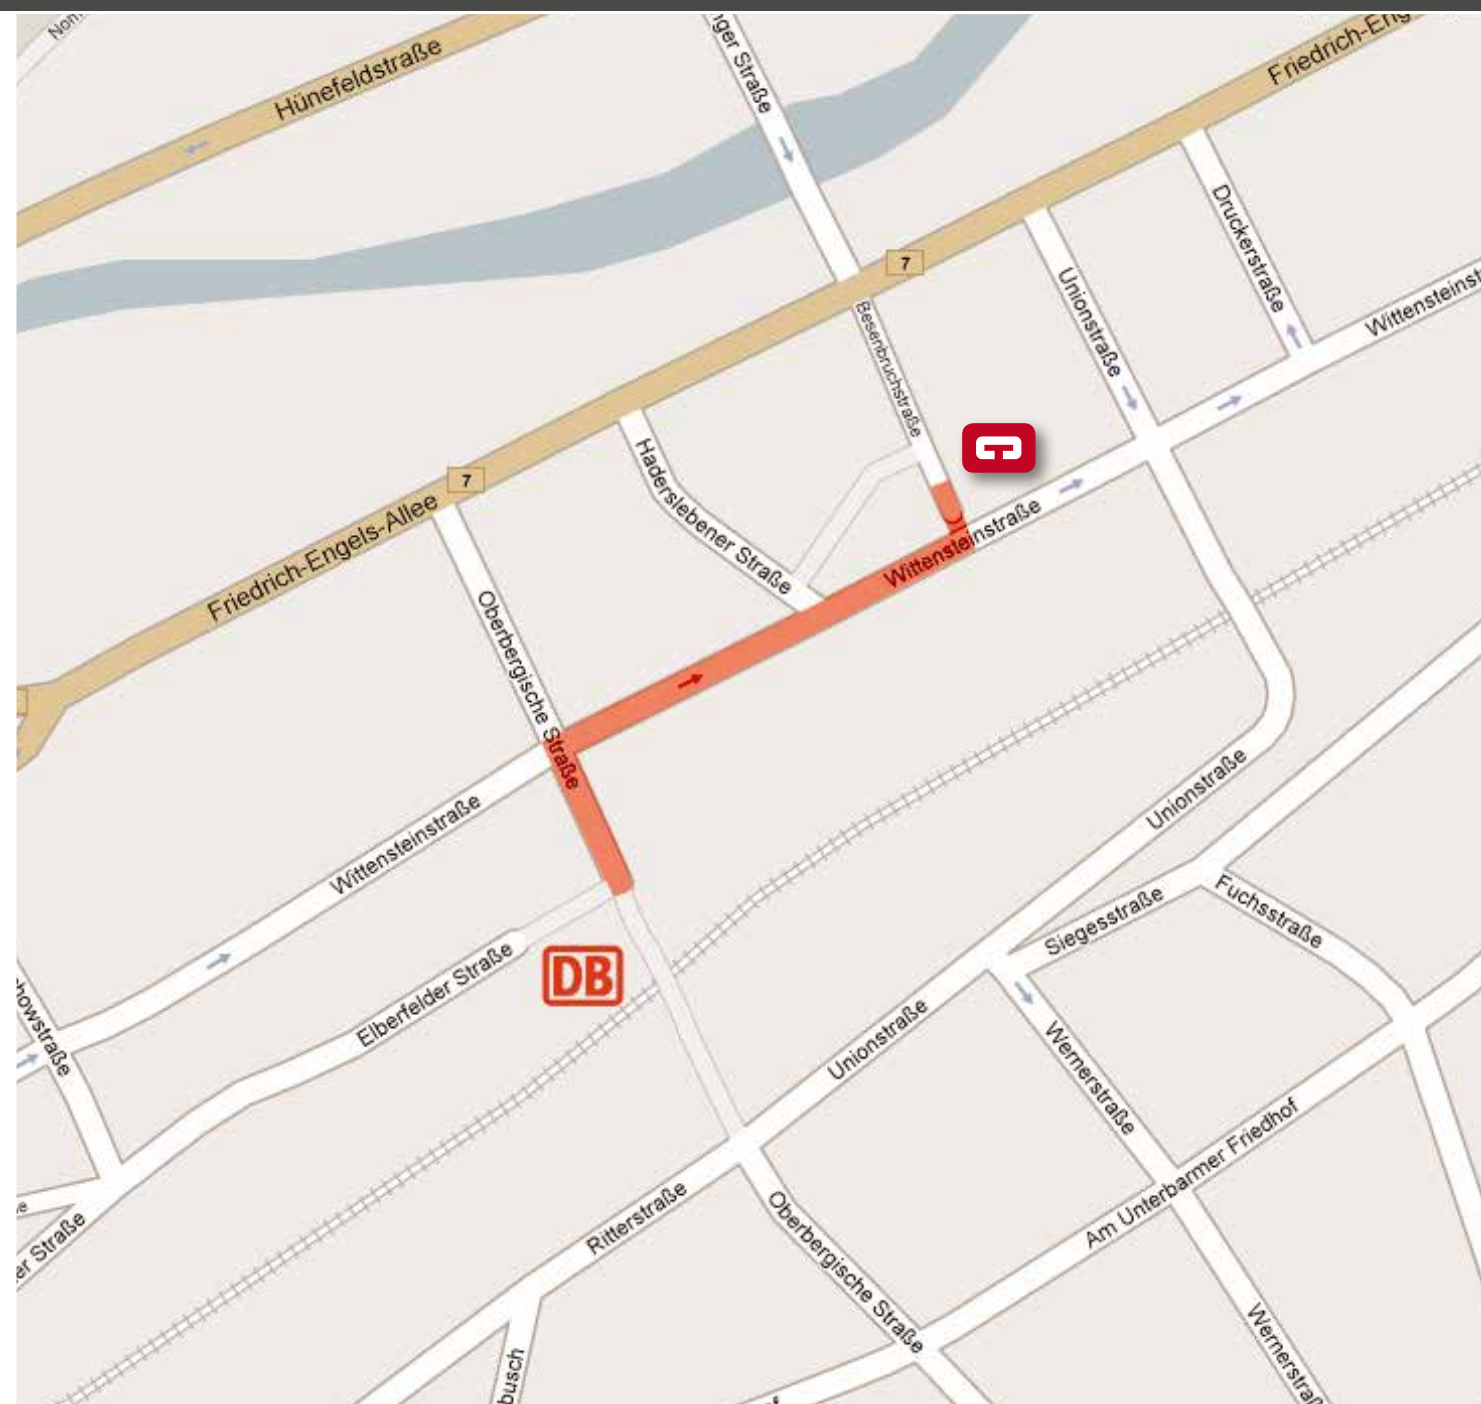

Anfahrt per Zug

Am besten erreicht man twocream mit der S-Bahn, Linie S8 oder einer Regionalbahn. Denn beides hält an dem Bahnhof Unterbarmen und Sie haben es nicht mehr weit bis zu twocream

- > Treppen hoch zur Brücke.
- > Links in die Oberbergische Straße einbiegen.
- > Bei Wittensteinstraße rechts abbiegen.
- > Die Besenbruchstraße befindet sich auf der linken Seite und ist über eine kleine Treppe erreichbar.
- > Das Agenturgebäude befindet sich auf der rechten Seite.

Sollten Sie mit einer Bahn anreisen, die nicht in Wuppertal Unterbarmen hält, einfach in die Schwebbahn umsteigen, siehe nächste Seite.